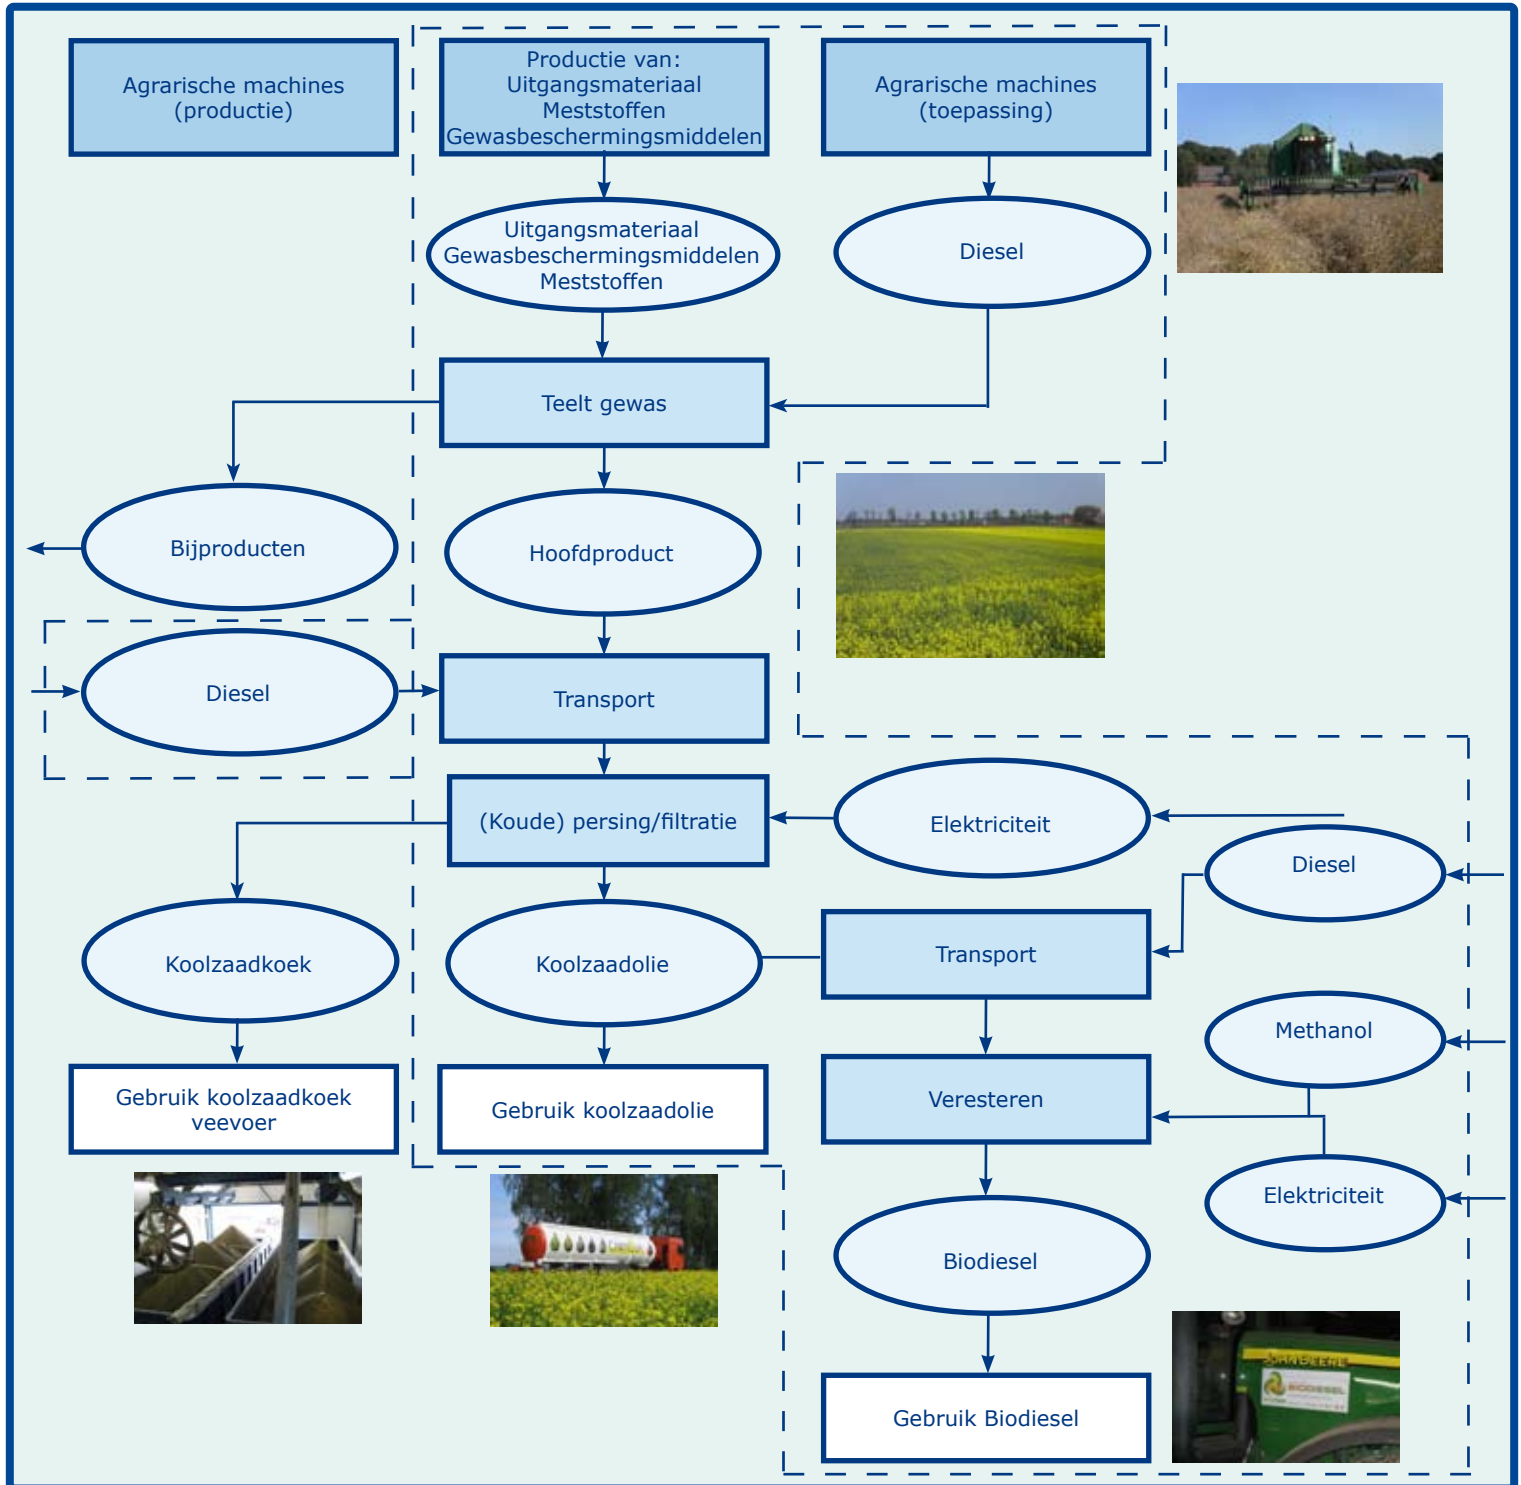

Stroomschema PPO - Biodiesel

Marcel van der Voort & Evelien Stilma
 PPO Lelystad
 Postbus 430
 8200 AK Lelystad
 0320 291111
 marcel.vandervoort@wur.nl evelien.stilma@wur.nl

Energieboerderij is mede mogelijk gemaakt door:

Vereniging Innovatief Platteland
 Ministerie van LNV
 Provincie Limburg
 LLTB
 Royal Cosun
 Productschap Akkerbouw
 Praktijkonderzoek Plant & Omgeving (WUR)

Carnola
 Essent Milieu
 Saweco
 Argos oil
 DSM Agro
 HAS Kennis Transfer