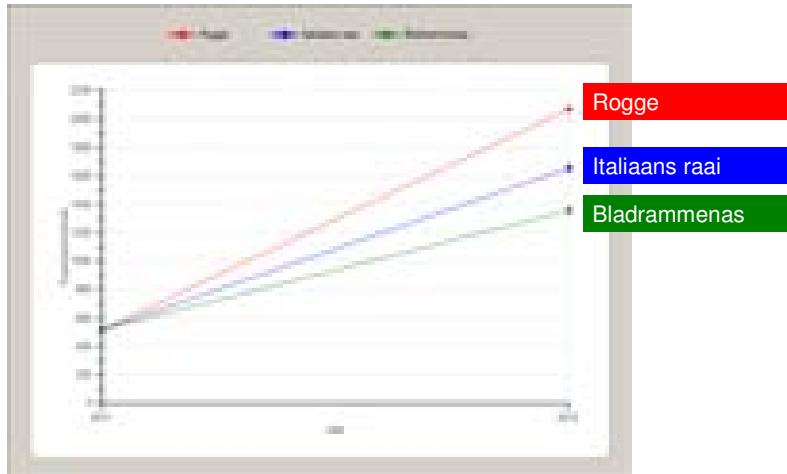

NemaDecide: kwantitatief

NemaDecide Plus, test het zelf!

12